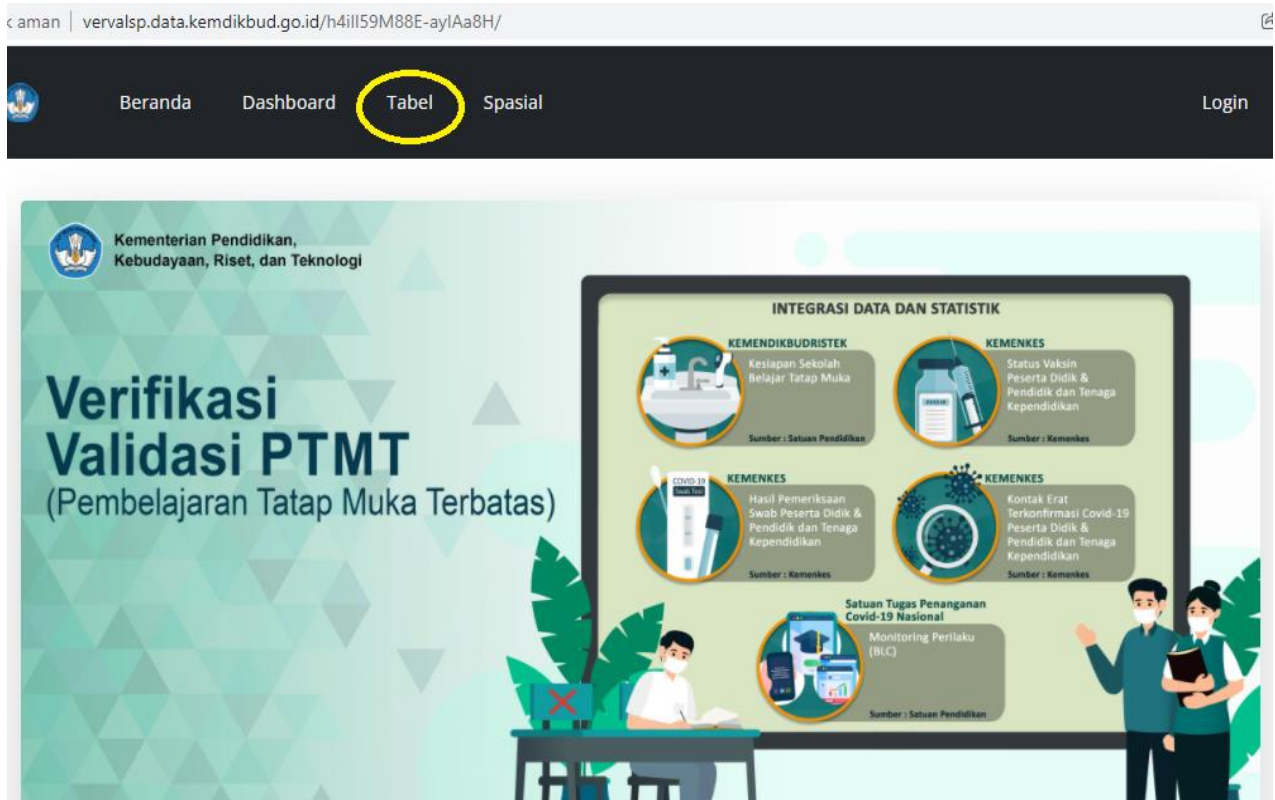

Langkah-langkah melihat data Prosentase PTM Terbatas satuan pendidikan :

1. Buka laman <http://sekolah.data.kemdikbud.go.id/kesiapanbelajar>
Pilih menu bar seperti tampak pada gambar.1

Gambar.1

2. Pilih menu **Verval – Evaluasi PTMT** seperti pada Gambar.2

Gambar.2

3. Selanjutnya pilih **Tabel**

Gambar.3

4. Lanjutkan ke Menu **Evaluasi & Validasi PTMT** (Gambar.4)

Gambar.4

5. Pilih **Prov. Jawa Tengah** (Seperti tampak pada Gambar.5)

Rangkuman Validasi Level PPKM Vaksin **Evaluasi & Validasi PTMT** Kesiapan Belajar