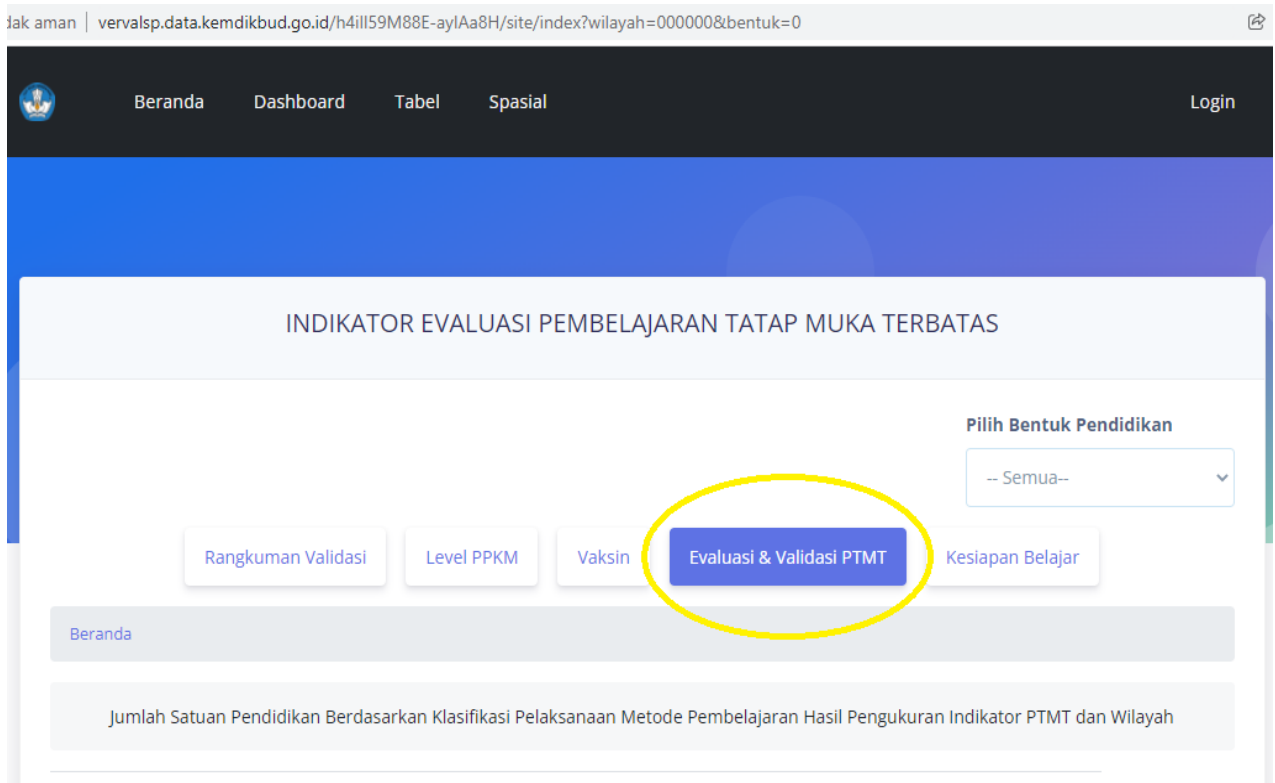

Langkah-langkah melihat data Prosentase PTM Terbatas satuan pendidikan :

1. Buka laman <http://sekolah.data.kemdikbud.go.id/kesiapanbelajar>
Pilih menu bar seperti tampak pada gambar.1

Gambar.1

2. Pilih menu **Verval – Evaluasi PTMT** seperti pada Gambar.2

Gambar.2

3. Selanjutnya pilih **Tabel**

Gambar.3

4. Lanjutkan ke Menu **Evaluasi & Validasi PTMT** (Gambar.4)

Gambar.4

5. Pilih **Prov. Jawa Tengah** (Seperti tampak pada Gambar.5)

Rangkuman Validasi Level PPKM Vaksin **Evaluasi & Validasi PTMT** Kesiapan Belajar