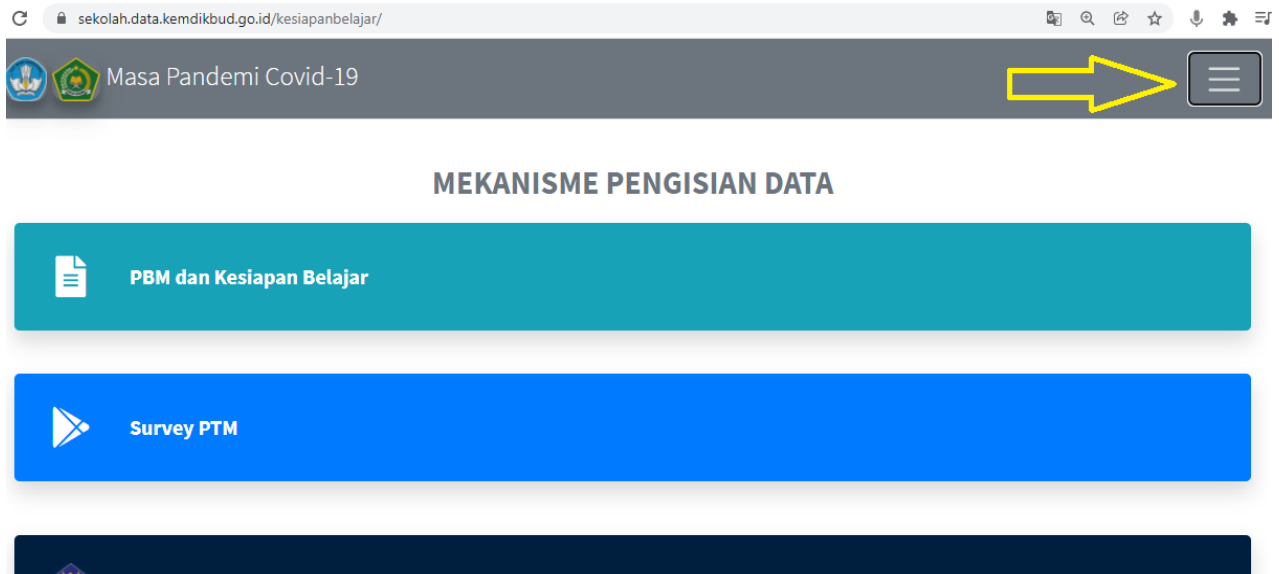

Langkah-langkah melihat data Prosentase PTM Terbatas satuan pendidikan :

1. Buka laman <http://sekolah.data.kemdikbud.go.id/kesiapanbelajar>
Pilih menu bar seperti tampak pada gambar.1

Gambar.1

2. Pilih menu **Verval – Evaluasi PTMT** seperti pada Gambar.2

Gambar.2

3. Selanjutnya pilih **Tabel**

Gambar.3

4. Lanjutkan ke Menu **Evaluasi & Validasi PTMT** (Gambar.4)

Gambar.4

5. Pilih **Prov. Jawa Tengah** (Seperti tampak pada Gambar.5)

Rangkuman Validasi Level PPKM Vaksin **Evaluasi & Validasi PTMT** Kesiapan Belajar