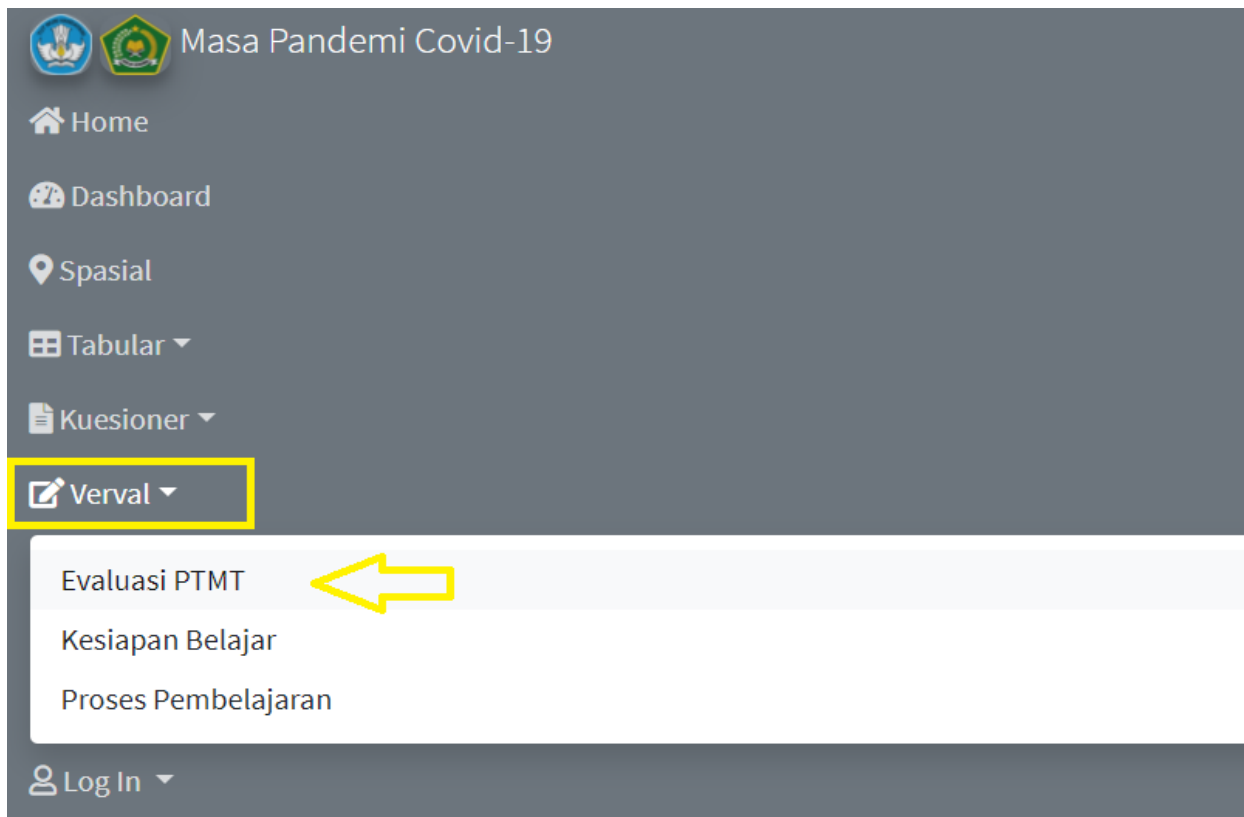

Gambar.2

3. Selanjutnya pilih **Tabel**

Gambar.3

4. Lanjutkan ke Menu **Evaluasi & Validasi PTMT** (Gambar.4)

Gambar.4

5. Pilih **Prov. Jawa Tengah** (Seperti tampak pada Gambar.5)

Rangkuman Validasi Level PPKM Vaksin **Evaluasi & Validasi PTMT** Kesiapan Belajar