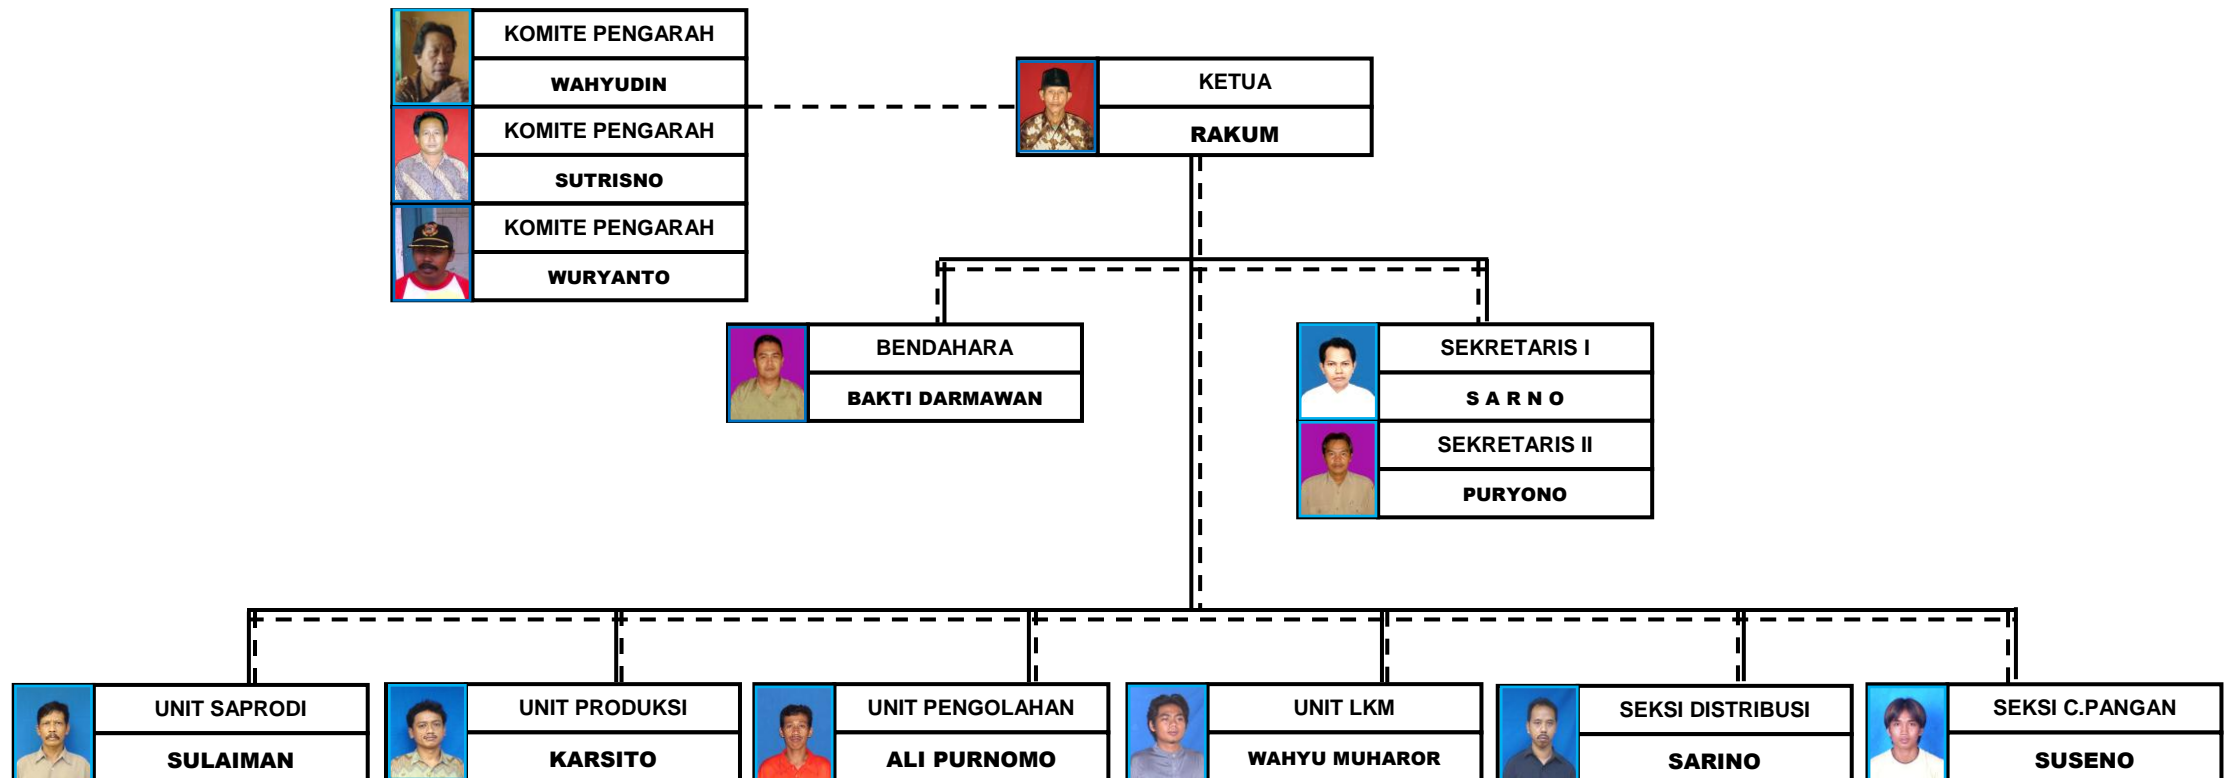

SUSUNAN ORGANISASI
GABUNGAN KELOMPOK TANI (GAPOKTAN)

“ MITRA TANI ”

DESA KEBASEN KEC KEBASEN KABUPATEN BANYUMAS

Keterangan :

- : Garis Komando
- - - - - : Garis Koordinasi