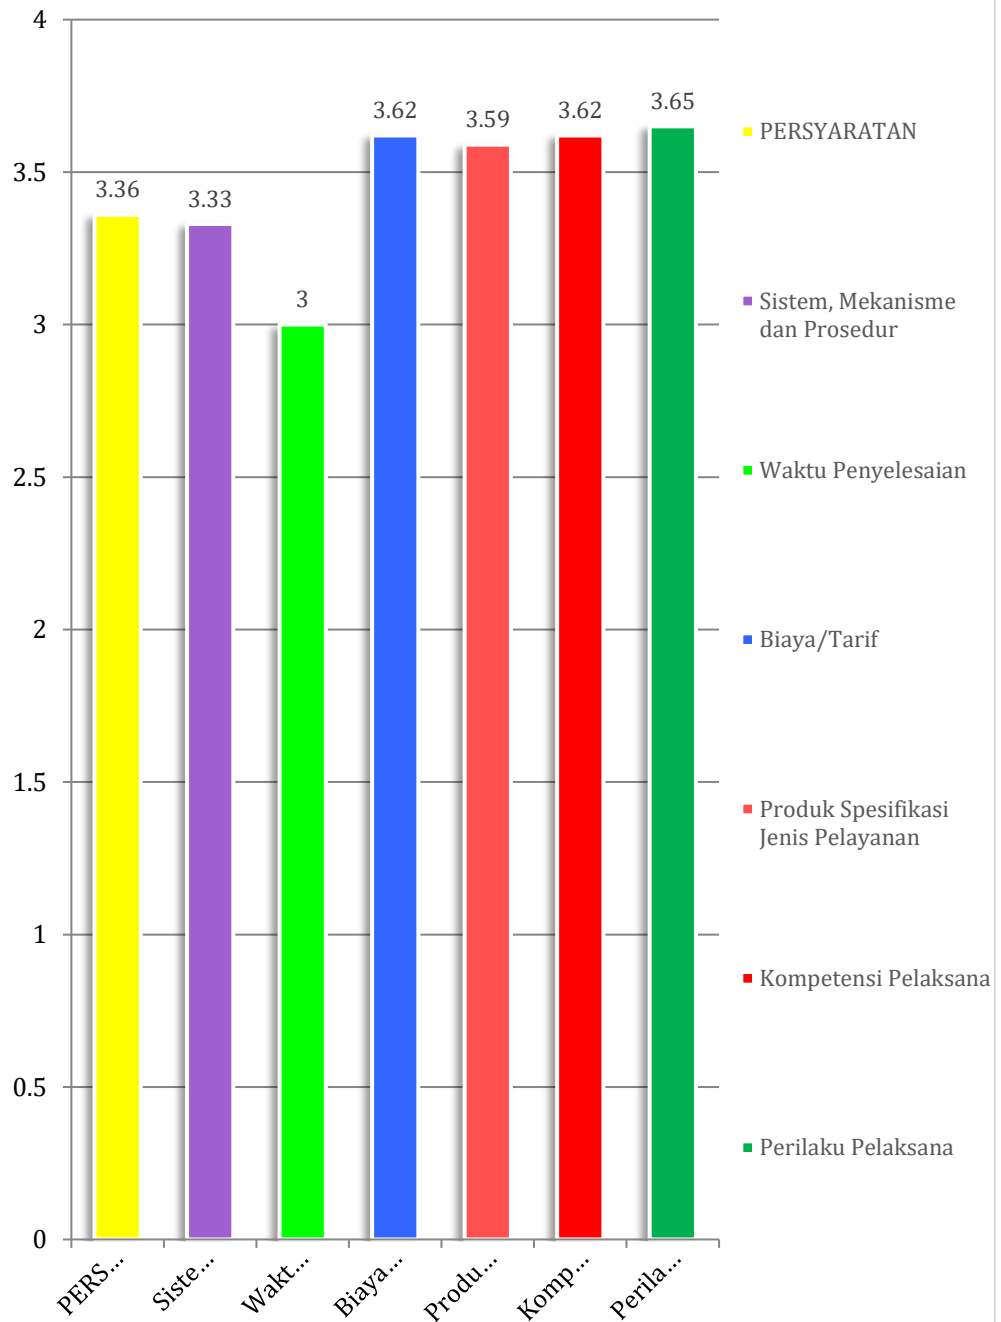

IKM PER UNSUR TRIWULAN II RSUD BANYUMAS

TAHUN 2023

NO	UNSUR	NRR **
1	Persyaratan	3.36
2	Sistem, Mekanisme dan Prosedur	3.33
3	Waktu Penyelesaian	3.05
4	Biaya/Tarif	3.62
5	Produk Spesifikasi Jenis Pelayanan	3.59
6	Kompetensi Pelaksana	3.62
7	Perilaku Pelaksana	3.65
8	Penanganan Pengaduan, Saran dan Masukan	3.65
9	Sarana dan Prasarana	3.8

Rata rata Nilai Unsur dari 1778 Responden